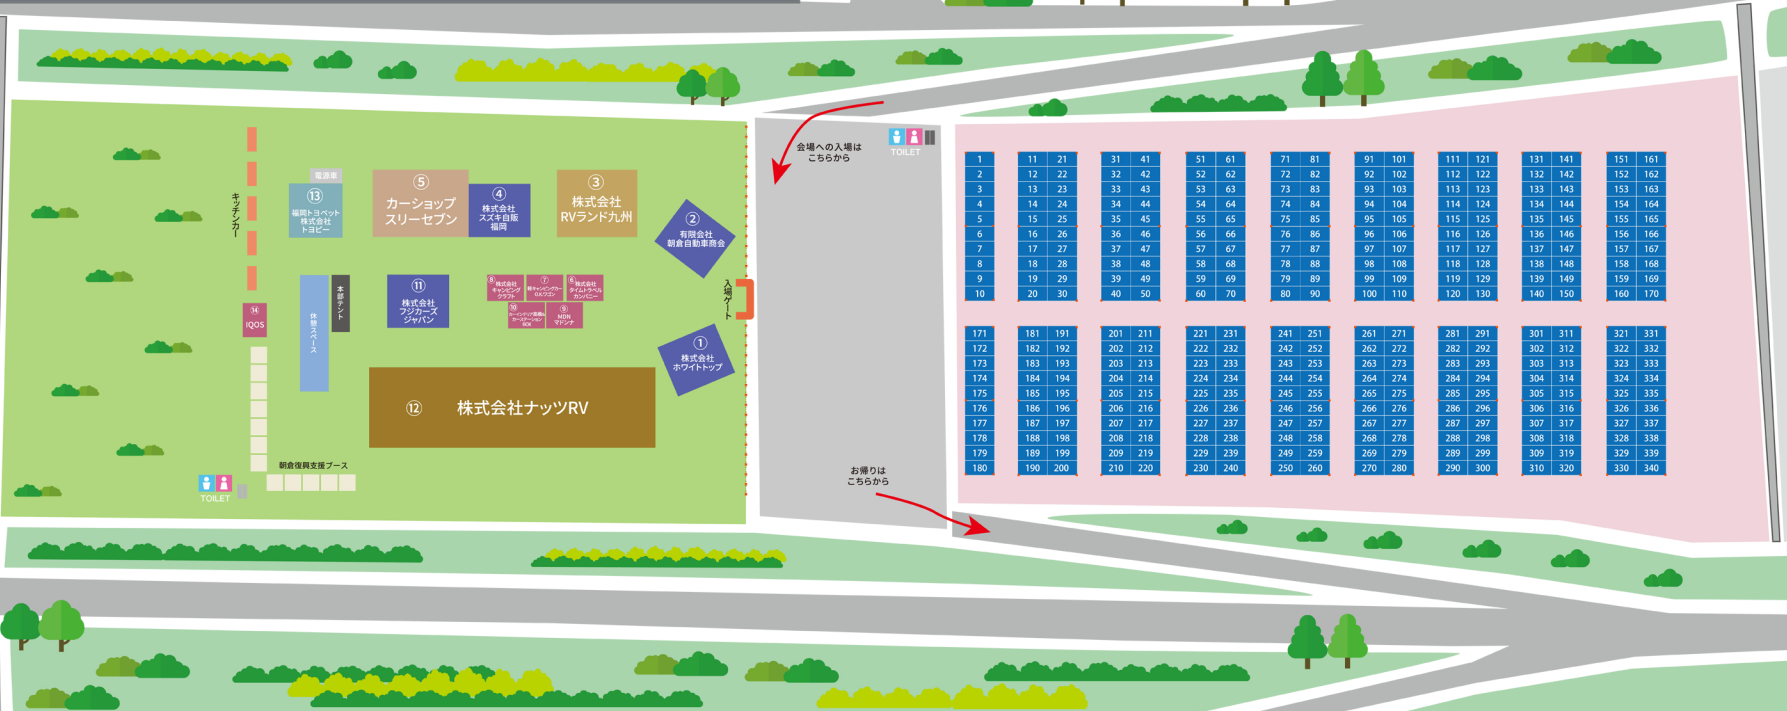

福岡・朝倉キャンピングカーフェア会場マップ

道の駅バサロ

- ① 株式会社ホワイトトップ
- ② 有限会社朝倉自動車商会
- ③ 株式会社RVランド九州
- ④ 株式会社スズキ自販福岡
- ⑤ カーショップスリーセブン
- ⑥ 株式会社タイムトラベルカンパニー
- ⑦ 軽キャンピングカー O.K.ワゴン
- ⑧ 株式会社キャンピングクラフト
- ⑨ MDNマドンナ
- ⑩ カーインテリア高橋 & カーステーションBOX
- ⑪ 株式会社フジカーズジャパン
- ⑫ 株式会社ナッツRV
- ⑬ 福岡トヨペット株式会社 トヨピー
- ⑭ IQOS

原鶴中央橋

1	11	21	31	41	51	61	71	81	91	101	111	121	131	141	151	161
2	12	22	32	42	52	62	72	82	92	102	112	122	132	142	152	162
3	13	23	33	43	53	63	73	83	93	103	113	123	133	143	153	163
4	14	24	34	44	54	64	74	84	94	104	114	124	134	144	154	164
5	15	25	35	45	55	65	75	85	95	105	115	125	135	145	155	165
6	16	26	36	46	56	66	76	86	96	106	116	126	136	146	156	166
7	17	27	37	47	57	67	77	87	97	107	117	127	137	147	157	167
8	18	28	38	48	58	68	78	88	98	108	118	128	138	148	158	168
9	19	29	39	49	59	69	79	89	99	109	119	129	139	149	159	169
10	20	30	40	50	60	70	80	90	100	110	120	130	140	150	160	170
171	181	191	201	211	221	231	241	251	261	271	281	291	301	311	321	331
172	182	192	202	212	222	232	242	252	262	272	282	292	302	312	322	332
173	183	193	203	213	223	233	243	253	263	273	283	293	303	313	323	333
174	184	194	204	214	224	234	244	254	264	274	284	294	304	314	324	334
175	185	195	205	215	225	235	245	255	265	275	285	295	305	315	325	335
176	186	196	206	216	226	236	246	256	266	276	286	296	306	316	326	336
177	187	197	207	217	227	237	247	257	267	277	287	297	307	317	327	337
178	188	198	208	218	228	238	248	258	268	278	288	298	308	318	328	338
179	189	199	209	219	229	239	249	259	269	279	289	299	309	319	329	339
180	190	200	210	220	230	240	250	260	270	280	290	300	310	320	330	340

会場への入場はこちらから

お帰りはこちらから